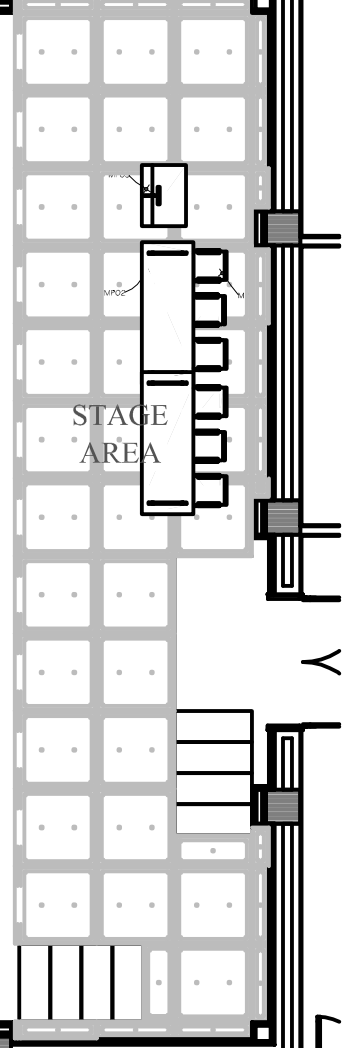

Ballroom 450 m<sup>2</sup> 220 Seats

Aldiana Makadı Bay

Layout Ballroom

Alternative "Parlament"

09/08 Bam